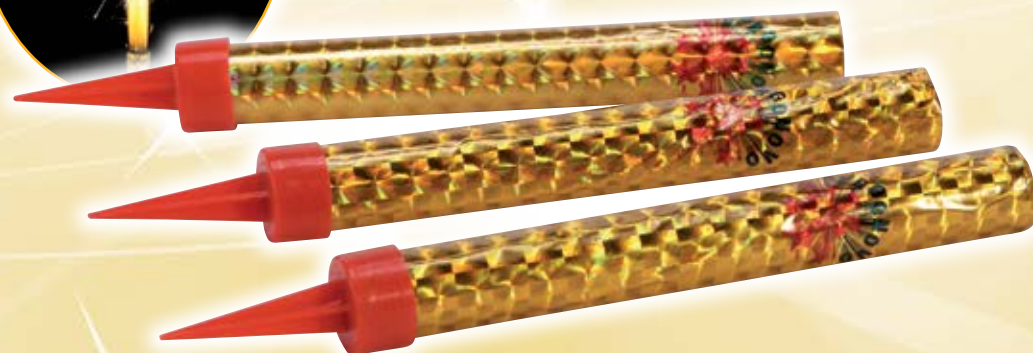

FONTANE

0216A

MAGIC FLAMBÈ
Effetto: fontana argento.

0216NA

**MAGIC FLAMBÈ
COMPLEANNO
NUMERI ASSORTITI**
Effetto: fontana argento.

0216L

**MAGIC FLAMBÈ
LOVE**
Effetto: fontana argento.

0216N *

**MAGIC FLAMBÈ COMPLEANNO
NUMERO SINGOLO**

Effetto: fontana argento.

CODICE	NOTE	CODICE	NOTE
0216N0	Numero 0	0216N5	Numero 5
0216N1	Numero 1	0216N6	Numero 6
0216N2	Numero 2	0216N7	Numero 7
0216N3	Numero 3	0216N8	Numero 8
0216N4	Numero 4	0216N9	Numero 9

Ogni imballo contiene metà quantitativo di Magic Flambè con carta rosa e metà con carta azzurra.

CODICE	DESCRIZIONE	TIPO	EU-CAT.	IMBALLO	TOTALE U.M.V.	DIMENSIONI ARTICOLO	NOTE	
0216A	MAGIC FLAMBÈ	Fontana	F1	4/40 (x 3 pz)	160	Ø 15 mm, H 120 mm	Adatta ad uso interno	▶▶▶
0216AB	MAGIC FLAMBÈ	Fontana	F1	20/1 (x 24 pz)	20	Ø 15 mm, H 120 mm	Adatta ad uso interno	▶▶▶
0216NA	MAGIC FLAMBÈ COMPLEANNO NUM. ASSORTITI	Fontana	F1	10/24 (x 1 pz)	240	Ø 15 mm, H 120 mm	Adatta ad uso interno, numeri assortiti da 0 a 9 (carta rosa e azzurra)	▶▶▶
0216N *	MAGIC FLAMBÈ COMPLEANNO NUM. SINGOLO	Fontana	F1	4/60 (x 1 pz)	240	Ø 15 mm, H 120 mm	Adatta ad uso interno, numero singolo. Per codici numero vedi tabella.	▶▶▶
0216L	MAGIC FLAMBÈ LOVE	Fontana	F1	4/60 (x 1 pz)	240	Ø 15 mm, H 120 mm	Adatta ad uso interno	▶▶▶