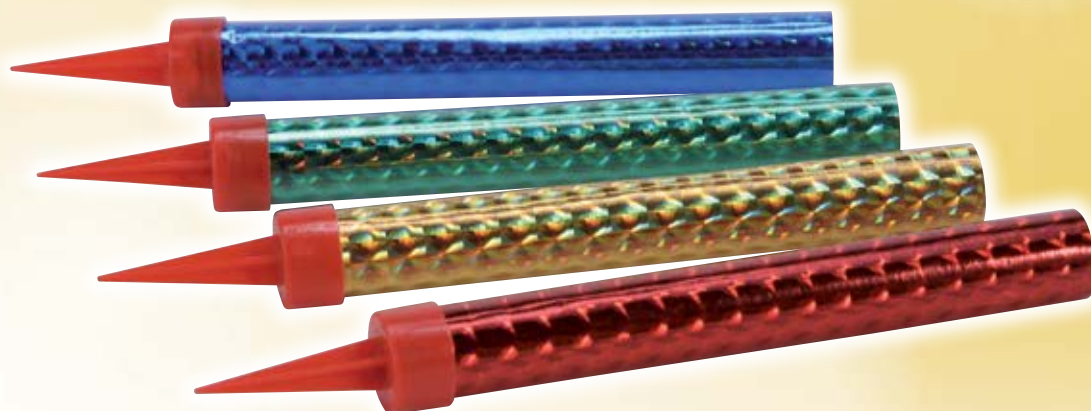

0219MS

**FONTANELLE SCINTILLANTI
COLORI ASSORTITI**

Effetto: fontanella colorata scintillante
(U.M.V. assortita: rossa/verde/blu/gialla).

0219SF

**FIAMME COLORATE
COLORE SINGOLO**

Effetto: fiamma colorata
(U.M.V. colore singolo. Espositori monocolore
rosso/verde/blu/giallo).

CODICE	DESCRIZIONE	TIPO	EU-CAT.	IMBALLO	TOT. U.M.V.	DIMENSIONI ARTICOLO	NOTE
0219MS	FONTANELLE SCINTILLANTI COLORI ASSORTITI	Fontana	F1	4/30 (x 4 pz)	120	Ø 15 mm, H 120 mm	Uso esterno, U.M.V. assortita
0219SF	FIAMME COLORATE COLORE SINGOLO	Fontana	F1	4/30 (x 4 pz)	120	Ø 15 mm, H 120 mm	Uso esterno, espositori monocolore (verde, blu, rosso e giallo) U.M.V. a colore singolo