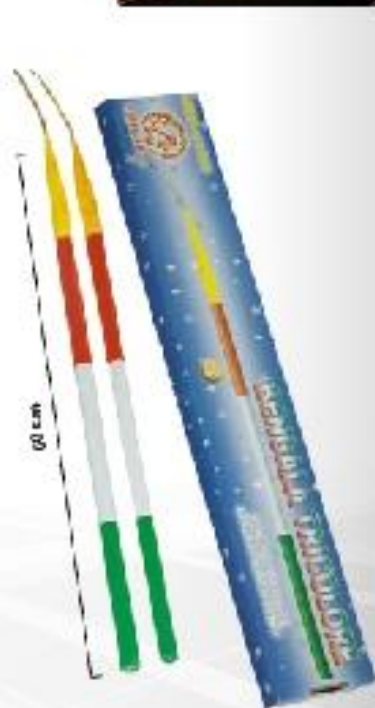

# LINEA BENGALA

**VD COD. 4006.**  
**BENGALA FIREMAN N°1**  
EFFETTO: Pieghe Oro e Argento  
Lungo durata (3 minuti).

Made in Italy

**VD COD. 4002**  
**BENGALA FIREMAN TRICOLORE**  
EFFETTO: Tonda Rossa, Pieghe Oro e Argento,  
Tonda Verde (lungo durata) (3 minuti)