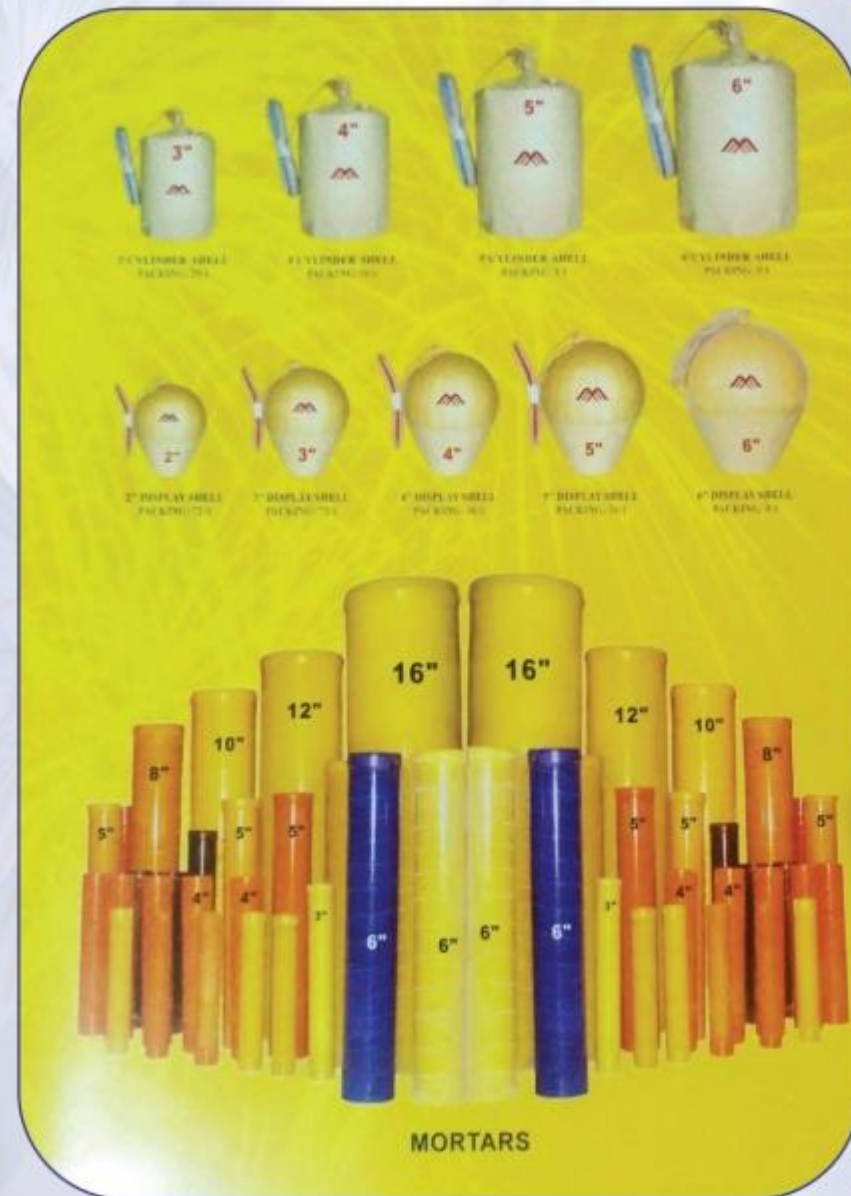

ART. 430W CASCATA COLLEGATA
Effetti : pioggia
Imballo : 6 cascate da 20 pezzi

CE F2

ART. 435W CANDELA ROMANA GIGANTE
COMETE ARGENTO

Effetti:
Dimensione: 750x30x38 cm
Nec pezzo:
Imballo:

ART. 436W CANDELA ROMANA GIGANTE
COMETE ROSSE

CE F2

ART. 437W CANDELA ROMANA GIGANTE

CE F2

ART. 438W CANDELA ROMANA GIGANTE
COMETE ORO MULTIFLASH

CE F2

ART. 439W CANDELA ROMANA GIGANTE
COMETE ORO

CE F2

ART. 440W CANDELA ROMANA GIGANTE
COMETE VERDI CON CRACKER

CE F2