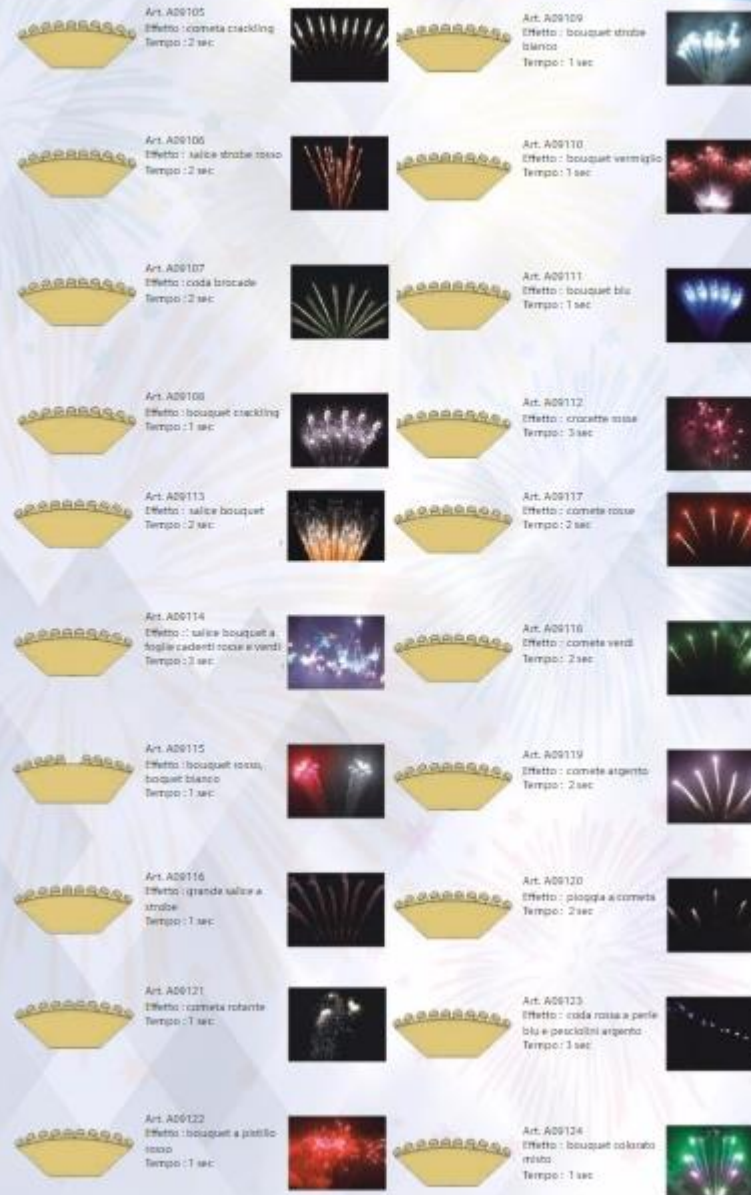

CATEGORIA 2 - DIMENSIONE TUBO : 30x37x225 mm

CODICE	FONTANE FREDE	IMBALLO
203 W	60SEC. 12M. OUTDOOR WATERFALL (CASCATA 5M. 15PZ.)	4*5
228 W	FONTANA 30 SECONDI	20*5
228 WS	FONTANA 30 SECONDI DI SPINTA	50*2
229 W	FONTANA 60 SECONDI	30*1
229 WS	FONTANA 60 SECONDI DI SPINTA	50*2
232 W	10SECONDI 3 METRI STAGE SILVER FOUNTAIN	20*5
233 W	40SECONDI 5METRI STAGE FOUNTAIN SILVER W/BLUE PISTIL	20*2
234 W	10SECONDI 5METRI SILVER FOUNTAIN	30*1
235 W	15METRI SILVER BUTTERFLY	6*2
236 W	40SECONDI STAGE STROBE WHITE	12*5
237 W	30SECONDI STAGE STROBE RED	12*5
238 W	30SECONDI STAGE STROBE 30 GREEN	20*5
239 W	10SECONDI 15M. SILVER FOUNTAIN	30*1
246 W	40SECONDI 5M SILVER FOUNTAIN W/BLUE PISTIL	30*1
247 W	40SECONDI 5M GOLD FOUNTAIN W/PISTIL	30*1
248 W	40SECONDI 5M THREE LAYER LAYER FOUNTAIN	30*1
249 W	40SECONDI 5M GOLD TO SILVER FOUNTAIN	30*1
250 W	18SECONDI 8METRI SILVER FOUNTAIN STAGE FOUNTAIN	20*5